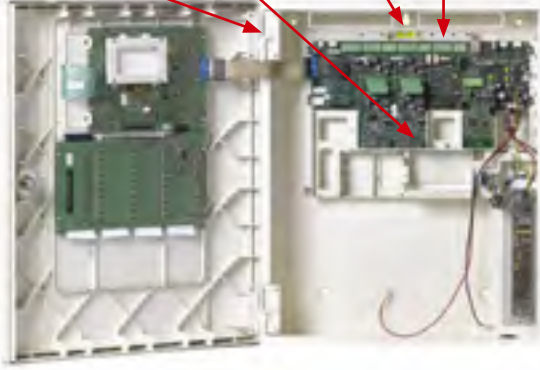

**United
Technologies**

Climate | Controls | Security

2X serisi

Yaratıcı tasarım

Akıllı adreslenebilir can güvenliği sistemleri

Hızlı kurulum ve devreye alma, kolay bakım ve göze çarpan modern tasarımı sayesinde 2X serisi yangın panelleri teknik personelin, kurulum personelinin, mimarların ve yatırımcıların beğenisini kazanmaktadır.

EN54-13 sertifikalı

Kurulum personelinin dostu

Hızlı çıkarılabilen kapak
Hızlı çıkarılabilen metal gövde
Kolay takılıp sökülebilen bağlantı ekipmanları

- Yangın panelleri
- Tekrarlama paneli
- Tahliye paneli