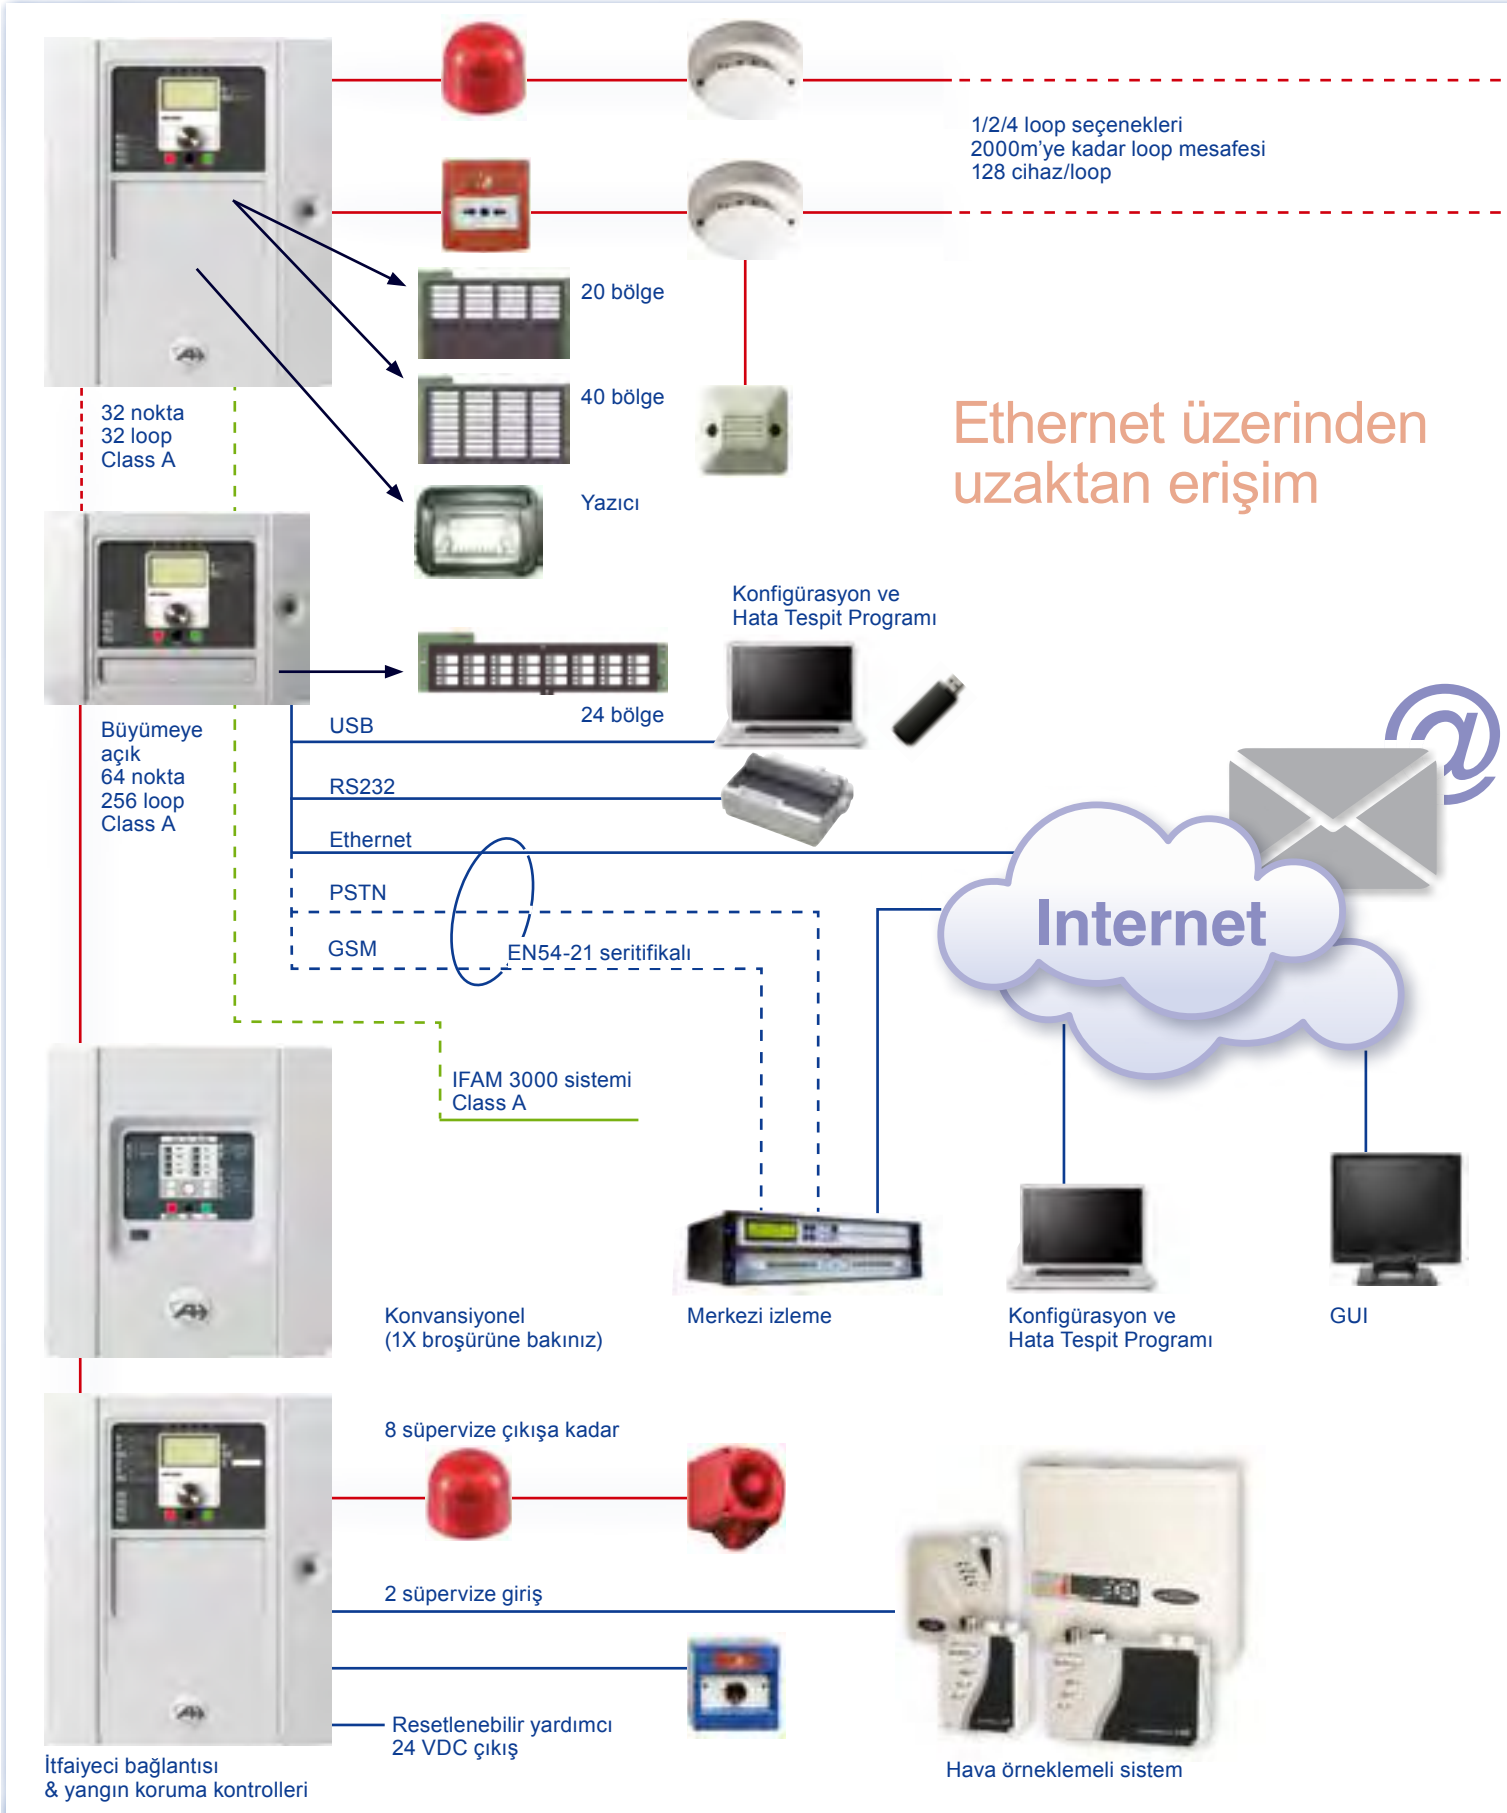

**United
Technologies**

Climate | Controls | Security

2X serisi

Yaratıcı tasarım

Akıllı adreslenebilir can güvenliği sistemleri

Hızlı kurulum ve devreye alma, kolay bakım ve göze çarpan modern tasarımı sayesinde 2X serisi yangın panelleri teknik personelin, kurulum personelinin, mimarların ve yatırımcıların beğenisini kazanmaktadır.

EN54-13 sertifikalı

Kurulum personelinin dostu

Hızlı çıkarılabilen kapak
Hızlı çıkarılabilen metal gövde
Kolay takılıp sökülebilen bağlantı ekipmanları

- Yangın panelleri
- Tekrarlama paneli
- Tahliye paneli

2X serisi yangın panelleri gelişmiş teknoloji ve kolay bakım özelliklerini bünyesinde barındıran, yıllar boyunca bir uyum içerisinde ve arızasız çalışabilen tüm ilgili ürün grubu cihazları tarafından desteklenmektedir.